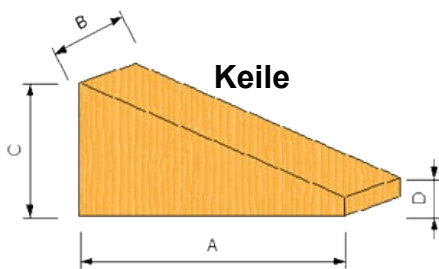

Brettsichtschalung

Doppel-Keil-Nut-Profil

Rauhspund

Gelenkprofil

Oberflächen sägerau,
gehobelt oder
PUR (Polyurethan)
beschichtet

Keile

Ihre Anfragen gerne an:

Herrn Markus Scholz